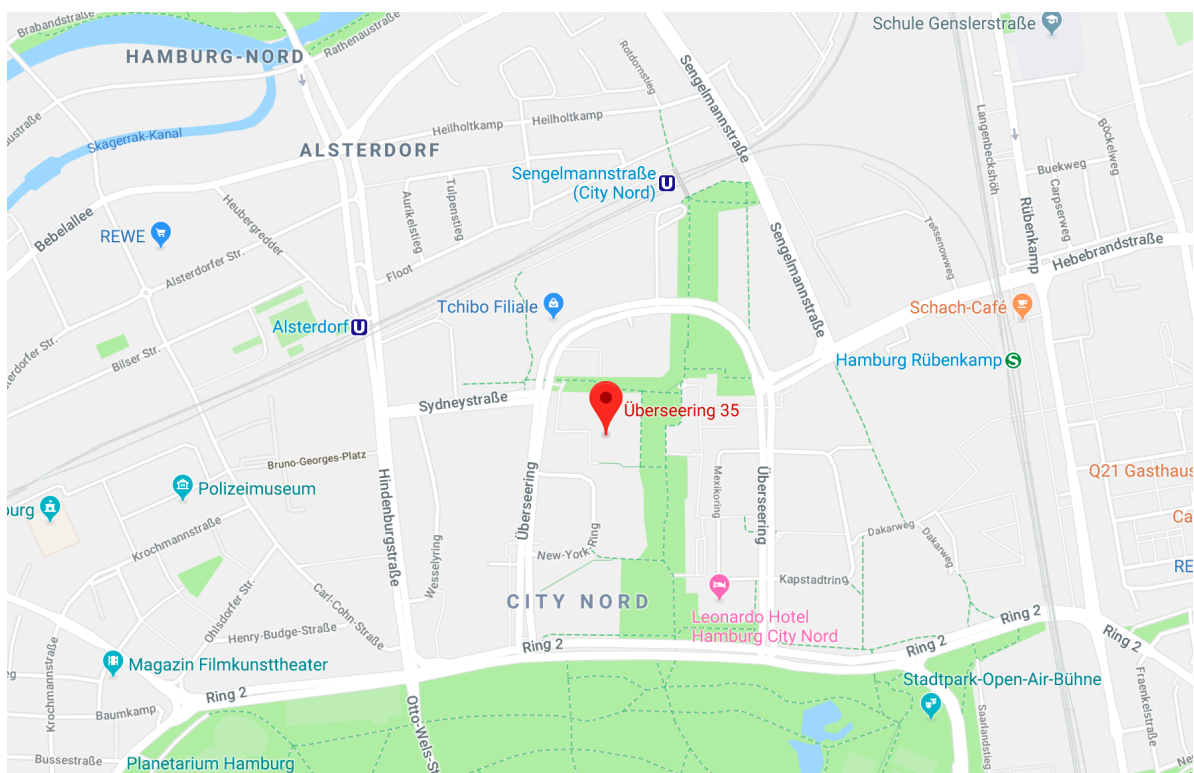

19. Medienwissenschaftliches Kolloquium des Nordverbunds

Freitag, 7. Juni 2019 | Universität Hamburg, Institut für Medien u. Kommunikation
Überseering 35 | 20997 Hamburg | 12. Stock (Nord) | R. 12095

Anfahrt mit öffentlichen Verkehrsmitteln

- **Dauer:** jeweils ca. 30 Min. | **Preis Tageskarte:** 6,50 EUR | **Preis Einzelfahrt:** 3,30 EUR
- **Link zum HVV:** <https://www.hvv.de/de>

Anfahrt mit dem PKW

- **Aus Richtung Bremen:** nach Abfahrt von der Autobahn der **B75** Richtung Lübeck/ Wandsbek/ Flughafen folgen. Sie durchqueren den Stadtteil Hohenfelde in Richtung Barmbek Süd auf der **Oberaltenallee**. Links abbiegen in die Adolph-Schönfelder-Straße, weiter geradeaus über Biedermannplatz, Schleidenstraße, Saarlandstraße. Links abbiegen auf Jahning, rechts abbiegen auf **Überseering**.
- **Aus Richtung Flensburg:** nach Abfahrt von der Autobahn (Hamburg/ Schnelsen/ Norderstedt) **Ring 3** Richtung Norderstedt/Langenhorn/Flughafen Hamburg folgen. Weiter Richtung **A24 auf B433/Zepplinstraße** und Sengelmannstraße. Rechts abbiegen auf Hebebrandstraße, rechts abbiegen auf Überseering, links abbiegen auf New-York-Ring (Gebäude auf der linken Seite).