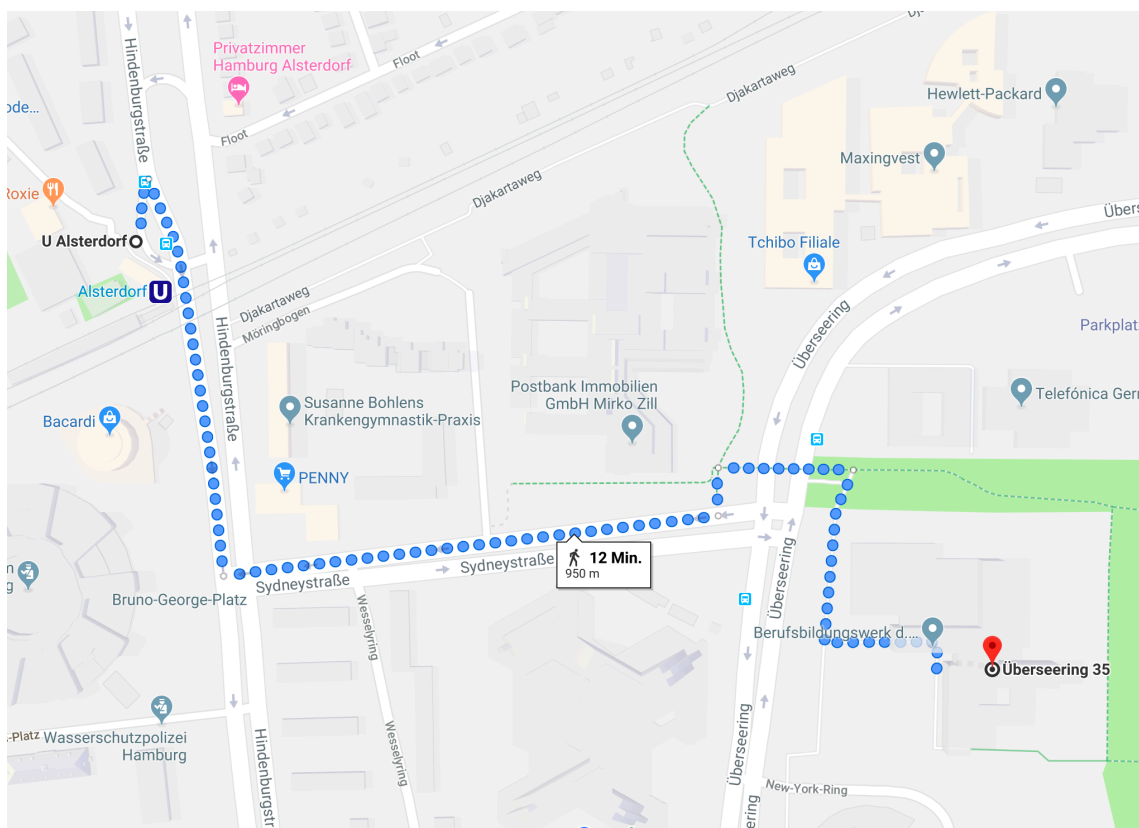

- **Von Hamburg Hauptbahnhof/ZOB**
 1. **S1** (Richtung Poppenbüttel/Hamburg Airport) bis Haltestelle **Rübenkamp (City Nord)**
 2. **Bus Linie 28** (Richtung Lufthansa Basis) bis Haltestelle **Sydneystraße**
- **Alternative:**
 1. **S3** (Richtung Pinneberg) bis Haltestelle **Jungfernstieg**
 2. **U1** (Richtung Norderstedt Mitte) bis Haltestelle **Alsterdorf**
 3. **Bus Linie 26** bis Haltestelle **Sydneystraße** – oder zu Fuß bis **Überseering 35** (s. u.)
- **Von Hamburg Dammtor:**
 1. **Bus Linie 109** (Richtung U Alsterdorf) bis Haltestelle **Winterhuder Marktplatz**
 2. **Bus Linie 20** (Richtung S Rübenkamp) bis Haltestelle **Sydneystraße**
- **Alternative:**
 1. **Bus Linie 5** (Richtung Hauptbahnhof/ZOB) bis Haltestelle **Stephansplatz (Oper/CCH)**
 2. **U1** (Richtung Ohlsdorf) bis **Alsterdorf**
 3. **Zu Fuß** bis **Überseering 35** (s. u.)

- **Dauer:** jeweils ca. 30 Min. | **Preis Tageskarte:** 6,50 EUR | **Preis Einzelfahrt:** 3,30 EUR
- **Link zum HVV:** <https://www.hvv.de/de>

Anfahrt mit dem PKW

- **Aus Richtung Bremen:** nach Abfahrt von der Autobahn der **B75** Richtung Lübeck/ Wandsbek/ Flughafen folgen. Sie durchqueren den Stadtteil Hohenfelde in Richtung Barmbek Süd auf der **Oberaltenallee**. Links abbiegen in die Adolph-Schönfelder-Straße, weiter geradeaus über Biedermannplatz, Schleidenstraße, Saarlandstraße. Links abbiegen auf Jahning, rechts abbiegen auf **Überseering**.
- **Aus Richtung Flensburg:** nach Abfahrt von der Autobahn (Hamburg/ Schnelsen/ Norderstedt) **Ring 3** Richtung Norderstedt/Langenhorn/Flughafen Hamburg folgen. Weiter Richtung **A24 auf B433/Zepplinstraße** und Sengelmannstraße. Rechts abbiegen auf Hebebrandstraße, rechts abbiegen auf Überseering, links abbiegen auf New-York-Ring (Gebäude auf der linken Seite).